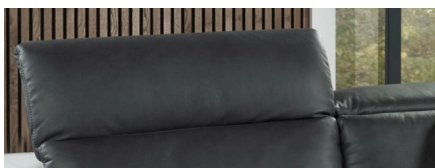

Ukázkové fotky

Nastavení záhlavníku
manuální nebo motorové