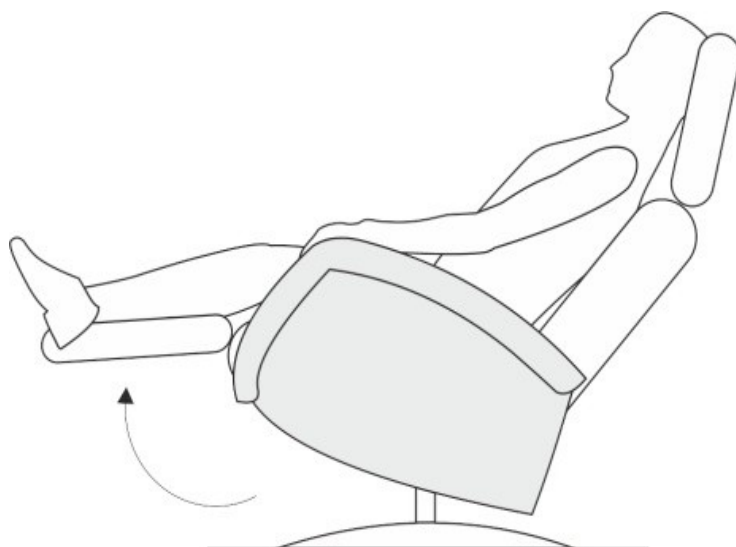

Nastavitelná područka:

Područku lze polohovat až o 9 cm mírným zatlačením dozadu.
To zaručuje skvělé pohodlí i vleže.

Motorové nastavení opěrky hlavy:

Plynulé nastavení opěrky hlavy pomocí elektromotoru.
Motorové nastavení opěradla lze objednat pouze v kombinaci s motorovými funkcemi.

Motorové ovládání:**Ruční ovladač**

Popis/znázornění funkce:

Funkce: pohyblivá část područky v kombinaci s funkcemi motoru

Když je opěrka nohou vysunutá, paže se spustí do pohodlné polohy – komfortní pozice.